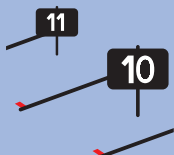

Les parcelles sont délimitées.
Veuillez installer tout votre
équipement (voiture incluse) entre
les limites de la parcelle louée.
Distance entre l'installation et
le bord de la parcelle 50 cm.

Vitesse maximale
pour tout véhicule
10 km/h