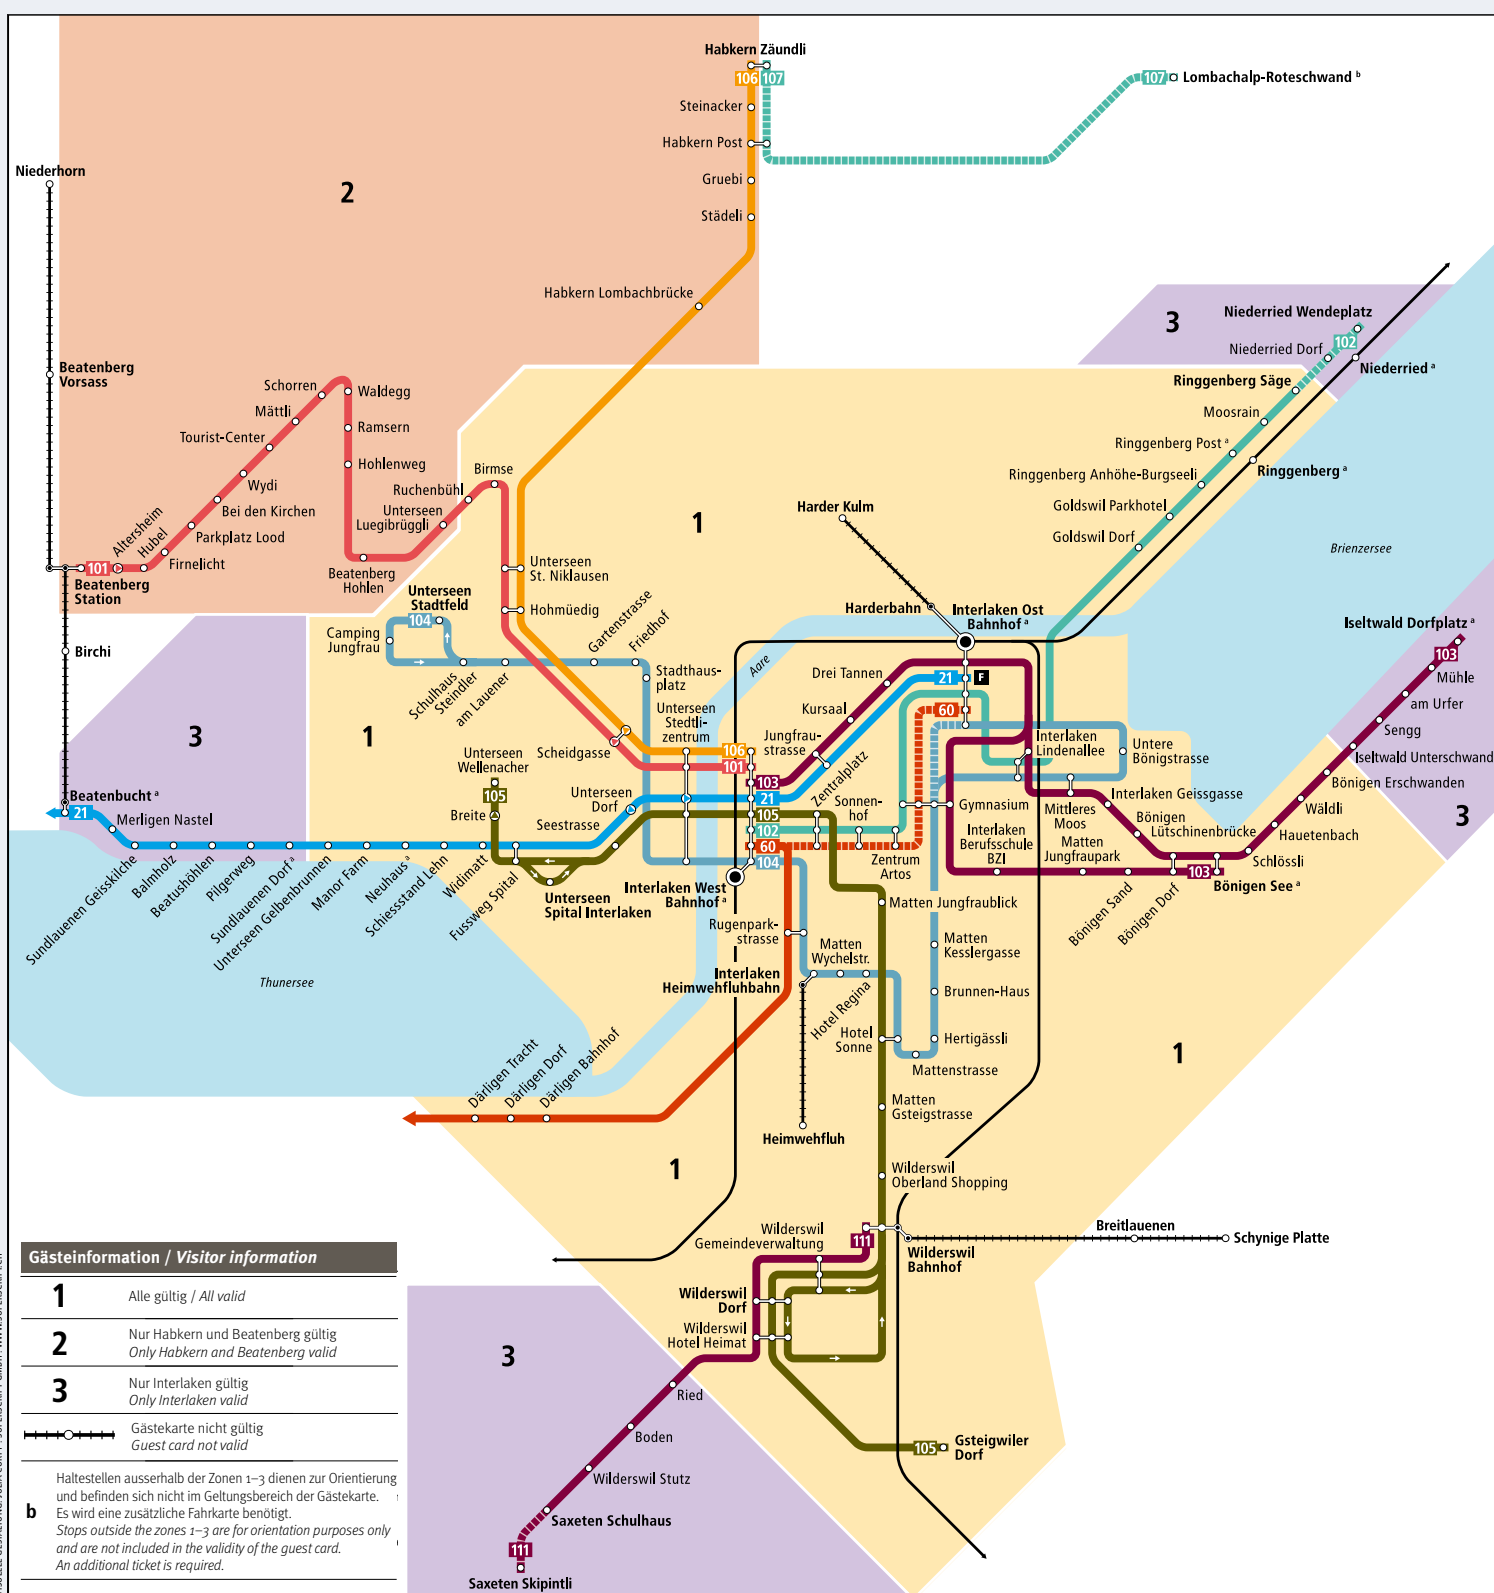

Willkommen in der Ferienregion Interlaken

Die Gästekarte Interlaken, Beatenberg und Habkern erhältst du als Gast in der Ferienregion Interlaken kostenfrei von deinem Beherberger. Mit der Gästekarte kannst du von zahlreichen Vergünstigungen profitieren. Die Karte ist nicht übertragbar und nur während der Aufenthaltszeit gültig.

Welcome to the Holiday Region Interlaken

You will obtain the guest card Interlaken, Beatenberg and Habkern free of charge while staying in our region from your host. With the guest card you can benefit of numerous special offers and deals. The guest card is personal and only valid during your stay.

Gültigkeit der Gästekarte

Die Gästekarte gilt als Fahrausweis 2. Klasse auf den Bus- und Zugverbindungen anhand des Liniennetzplanes anbei.

Hunde, deren Besitzer Inhaber einer Gästekarte sind, werden nicht gratis befördert.

- Bus fährt in angegebener Richtung
Bus runs in the indicated direction
- Bus hält nur in angegebener Richtung
Bus stops in the indicated direction only
- Zeitweise verkehrende Buslinie
Special operating timetable
- Bahnstrecke / Railway
- Bergbahn / Mountain railway
- Fernbus / Long-distance bus
- Umsteigemöglichkeit Schiff
Option to change to boat