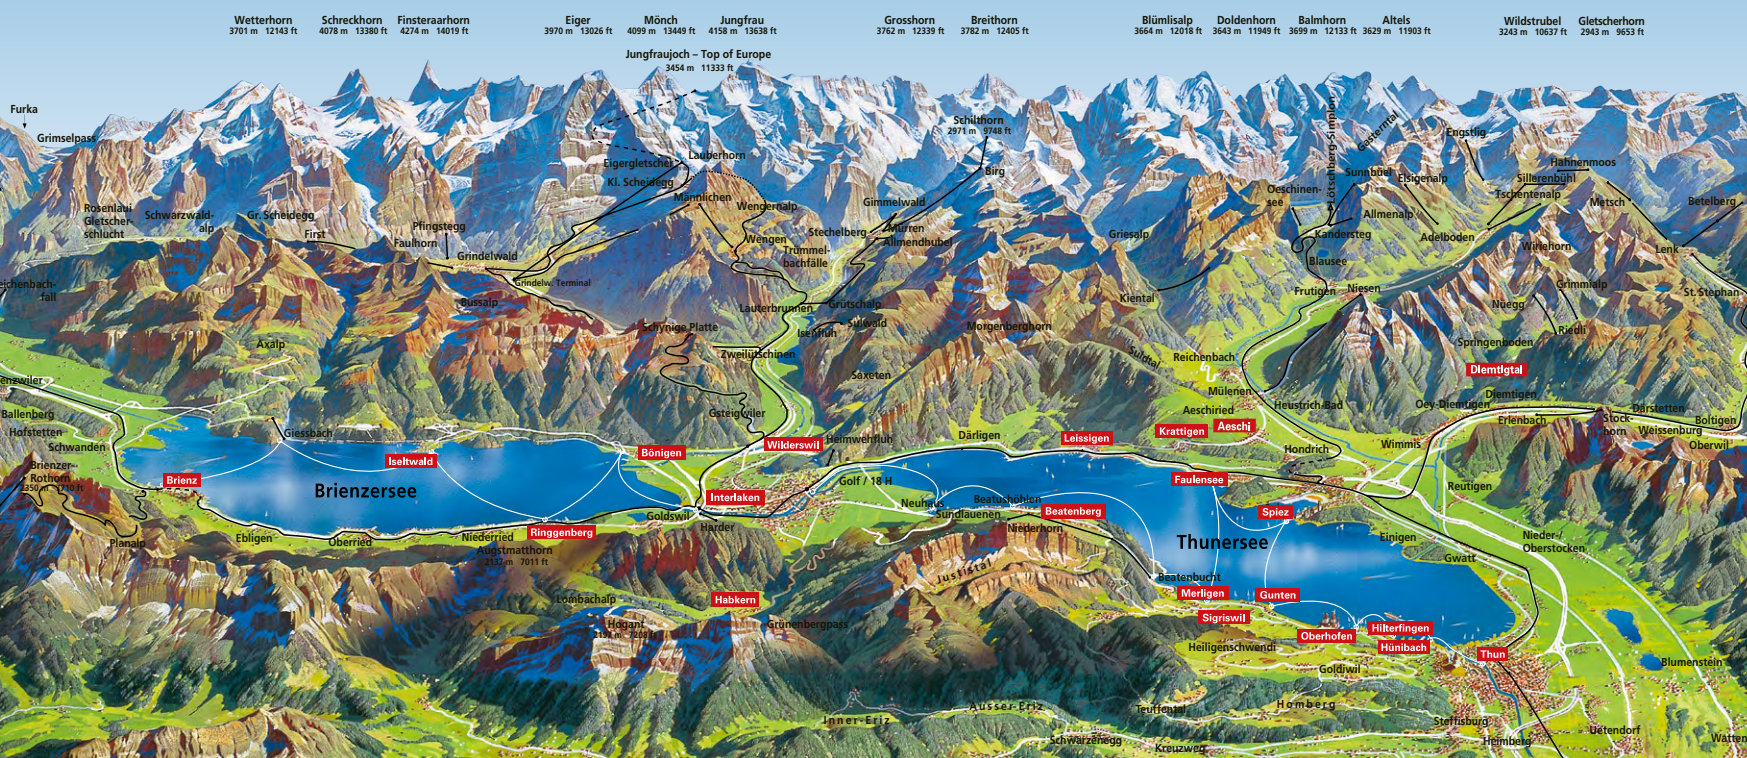

Willkommen in der Ferienregion Interlaken

Die Gästekarte Interlaken, Beatenberg und Habkern erhältst du als Gast in der Ferienregion Interlaken kostenfrei von deinem Beherberger. Mit der Gästekarte kannst du von zahlreichen Vergünstigungen profitieren. Die Karte ist nicht übertragbar und nur während der Aufenthaltszeit gültig.

Welcome to the Holiday Region Interlaken

You will obtain the guest card Interlaken, Beatenberg and Habkern free of charge while staying in our region from your host. With the guest card you can benefit of numerous special offers and deals. The guest card is personal and only valid during your stay.

Die Vergünstigungen sind nicht kumulierbar mit anderen Rabatten. / The special offers cannot be combined with other discounts.

Panorama Sommer / Panorama Summer

Gültigkeitsbereich Gästekarten 2023 / Guest card area of validity 2023